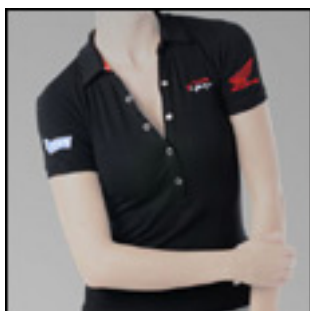

Assen Black

Material: 100% Baumwolle - vorgewaschen, Größe XS
- XL

Preis: EUR 49,00*