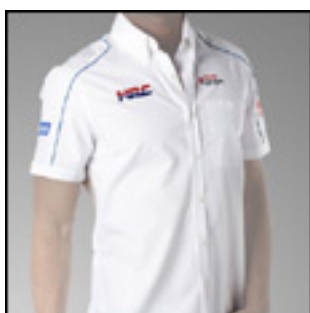

Lerry HRC Lifestyle

Material: 100% Baumwolle - vorgewaschen, Größe S - XXXL

Preis: EUR 85,00*