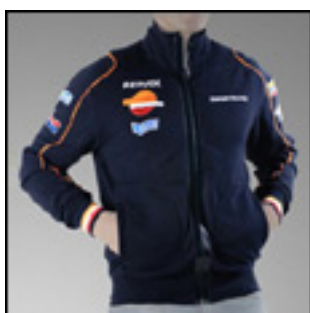

Preis: EUR 39,00*

**Scuba Lifestyle Orange**

Material: 100% Baumwolle - vorgewaschen, Größe S - XXXL

Preis: EUR 39,00*

**Scuba Lifestyle White**

Material: 100% Baumwolle - vorgewaschen, Größe S - XXXL

Preis: EUR 39,00*

**Gerrard Coll Reps**

Material: 95% Baumwolle, 5% EA, Größe S - XXXL

Preis: EUR 119,00*

**Lerry Reps Coll**

Material: 100% Baumwolle, Größe S - XXXL

Preis: EUR 85,00***Janis Reps Jr**

Material: 100% Baumwolle, Größe 6Y - 12Y