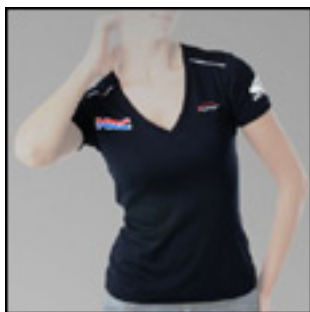


**Amina MC Red**

Material: 100% Baumwolle - vorgewaschen, Größe XS
- XL

Preis: EUR 35,00*

**Aminia MC Alaskan**

Material: 100% Baumwolle - vorgewaschen, Größe XS
- XL

Preis: EUR 35,00*

**Assen Black**

Material: 100% Baumwolle - vorgewaschen, Größe XS
- XL

Preis: EUR 49,00*

**Assen Red**

Material: 100% Baumwolle - vorgewaschen, Größe XS
- XL

Preis: EUR 49,00*

**Barry Lifestyle**

Material: 80% NY und 20% PU, Größe S - XXXL

Preis: EUR 149,00***Bulls Cap****Preis: EUR 25,00*****Helvis ML Lifestyle Blue**