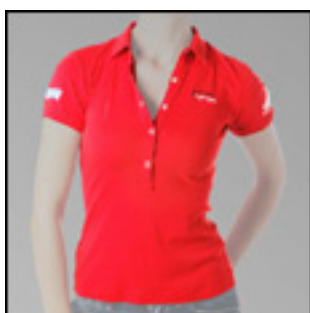


**Amina MC Red**

Material: 100% Baumwolle - vorgewaschen, Größe XS
- XL

Preis: EUR 35,00*

**Aminia MC Alaskan**

Material: 100% Baumwolle - vorgewaschen, Größe XS
- XL

Preis: EUR 35,00*

**Assen Black**

Material: 100% Baumwolle - vorgewaschen, Größe XS
- XL

Preis: EUR 49,00*

**Assen Red**

Material: 100% Baumwolle - vorgewaschen, Größe XS
- XL

Preis: EUR 49,00*

**Barry Lifestyle**

Material: 80% NY und 20% PU, Größe S - XXXL

Preis: EUR 149,00***Bulls Cap****Preis: EUR 25,00*****Helvis ML Lifestyle Blue**